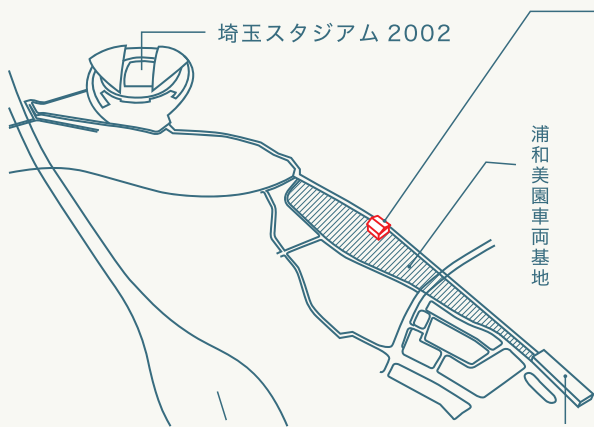

晴れときどきご縁 2017.11.14 VOL.1

ワークショップは、9:30~12:00 間に 30 分 1 コマで開催します。
ゆるーくやっていますので、あなたの都合できてくださいね。

整理収納

清掃アドバイス

榊もこ

女性の目線で住まいを快適にする方法などをおしゃべりでお伝えます(定員2名)。

(株)榊住建勤務、福祉住環境コーディネーター・整理収納清掃コーディネーター1級

国産小麦粉

こだわスイーツ試食会

あいだゆり

国産小麦粉を使用したフワフワなシフォンケーキのご試食を用意しています(先着50名)。

お菓子研究家、焼菓子の受注販売

プチヨガ

教室

くみこ

木の「ぬくもり」と「香り」を身体で感じるプチヨガ体験教室を開催します(各回定員5名)。

「川口はーとヨガ教室」主宰、全米アライアンス認定ヨガインストラクター・シヴァナンダヨガ講師

モンテッソーリ

ミニ幼児教室

さめじま りょうこ

モンテッソーリのミニ幼児教室を開催します(定員2名)。

モンテッソーリの子育て浦和教室代表、モンテッソーリ教師、幼稚園教諭一種

東北自動車道

浦和美園駅 / 出口2

会場：埼玉県産木材促進センター